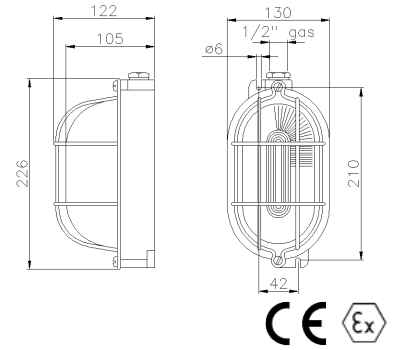

SERIE RINO-Ex
Plafoniera
CODICE 831172EX

Scheda Tecnica

Caratteristiche tecniche

Peso Netto	1,208 KG
Frequenza	0/50/60Hz
Grado di protezione IP	IP65
Tensione nominale	230V CA-CC
Materiale corpo	Lega di alluminio
Potenza lampada	MAX 28W
Tipo portalampada	E27
Dimensioni	226X130 mm
Tipo ingressi	M20

Caratteristiche ATEX

Zona di impiego ATEX	Zona/Zone 22
Esecuzione ATEX Polveri	II 3D - Ex tc IIIC T85 °C Dc
Esecuzione ATEX Gas	-

Norme e Direttive

Omologazioni e Marchi	CE, EX
Direttive	2011/65/UE (RoHS), 2012/19/UE (RAEE), 2014/34/UE (ATEX)
Norme di Riferimento	EN 60079-31:2014, EN 60598-1:2015, EN 60598-1:2015/A1:2018, EN 60598-1:2015/AC:2015, EN 60598-1:2015/AC:2016, EN 60598-1:2015/AC:2017, EN 60598-2-1:1989, EN IEC 60079-0:2018, EN IEC 63000:2018

Dotazioni

Le immagini sono puramente indicative. I valori indicati di flusso luminoso e potenza dichiarata, presentano tolleranze del +/- 7%. Palazzoli si riserva il diritto di apportare modifiche senza alcun preavviso.